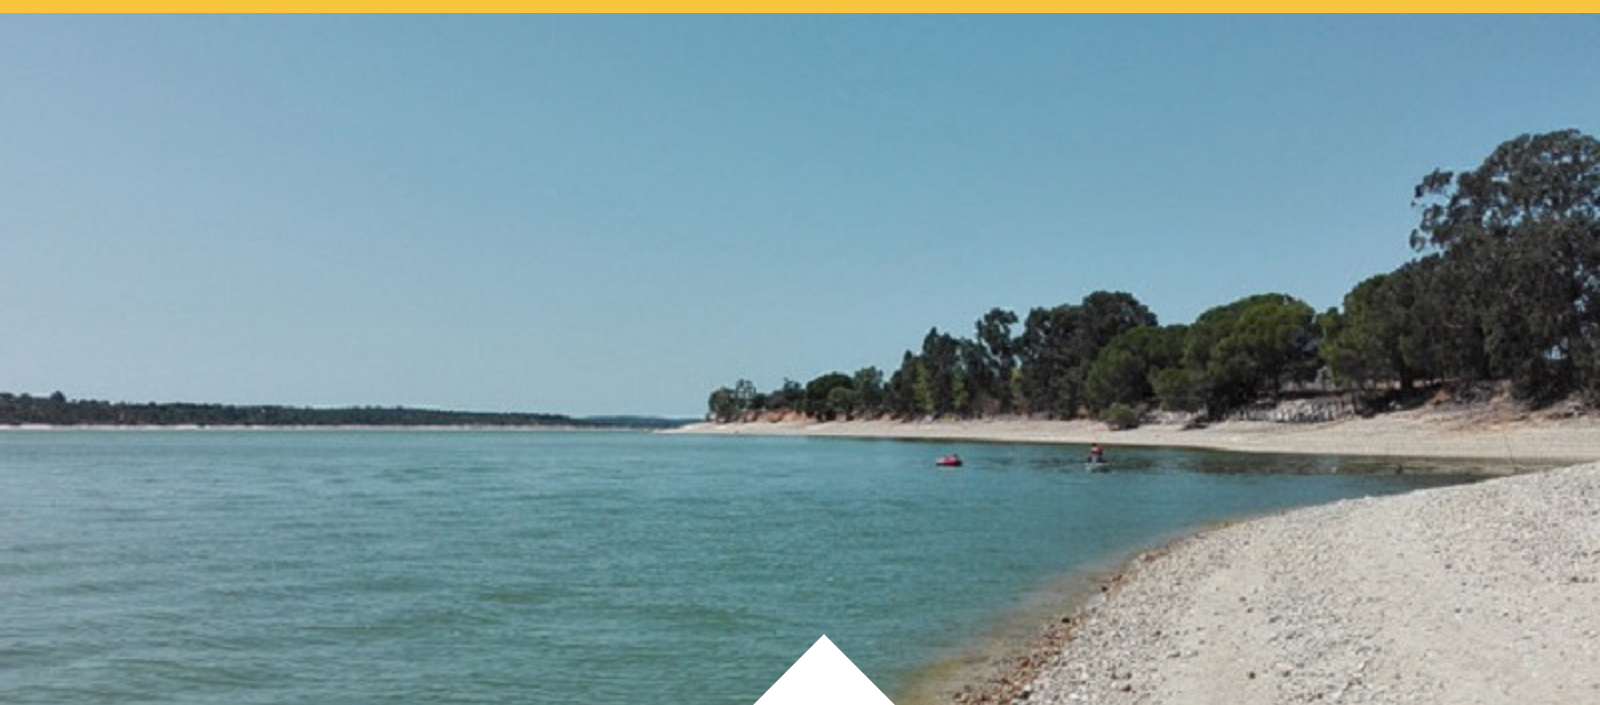

## BARRAGEM DE MONTARGIL

 8 min

 Praia sem vigilância

 Canoagem, Ski aquático

## AVIS

 46 min

 Praia sem vigilância

 Campo de futebol, campo de ténis

## ALAMAL

 53 min

 Praia vigiada durante a época balnear

 Canoagem, Gaivotas, Ski aquático