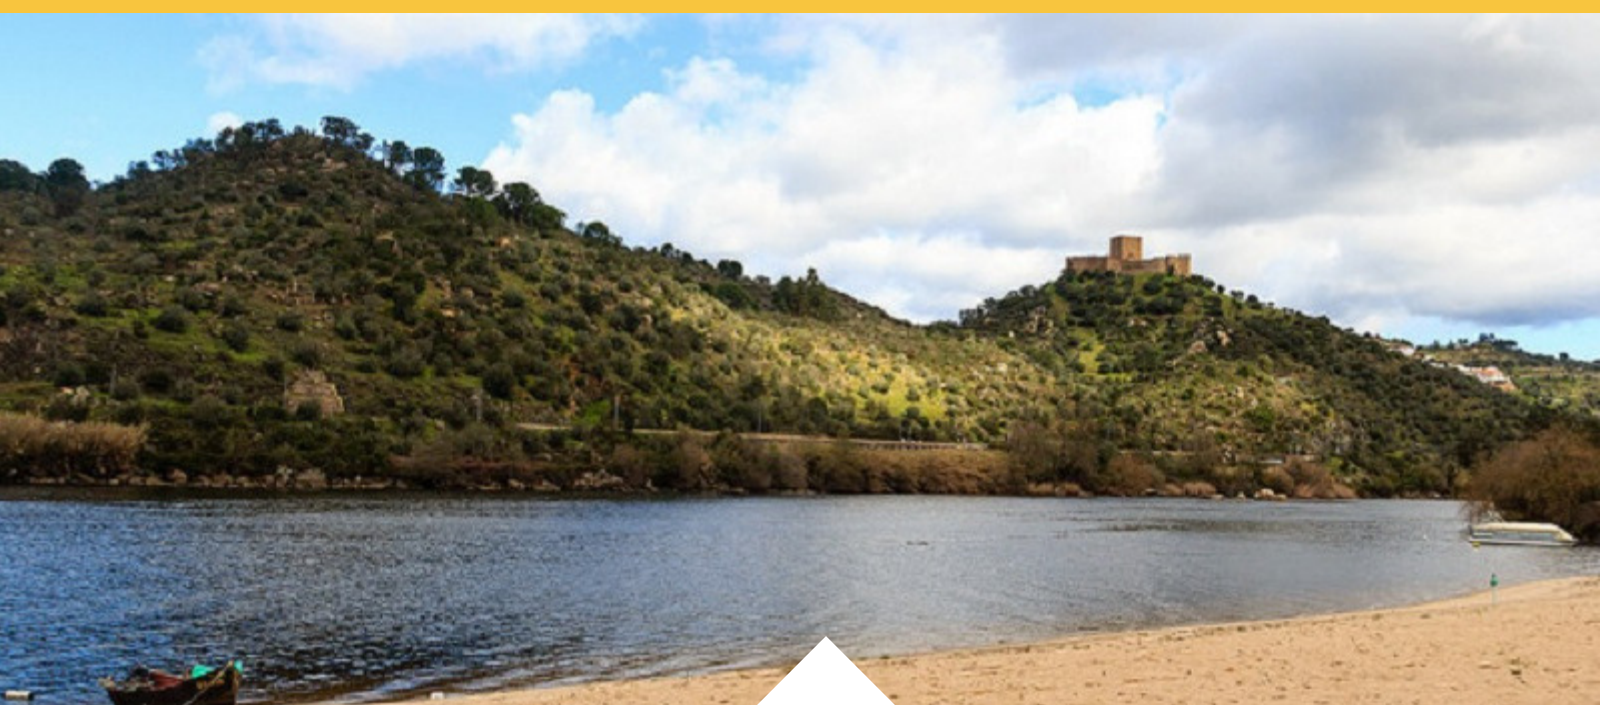

## BARRAGEM DE MONTARGIL

 8 min

 Praia sem vigilância

 Canoagem, Ski aquático

## ALAMAL

 53 min

 Praia vigiada durante a época balnear

 Canoagem, Gaivotas, Ski aquático